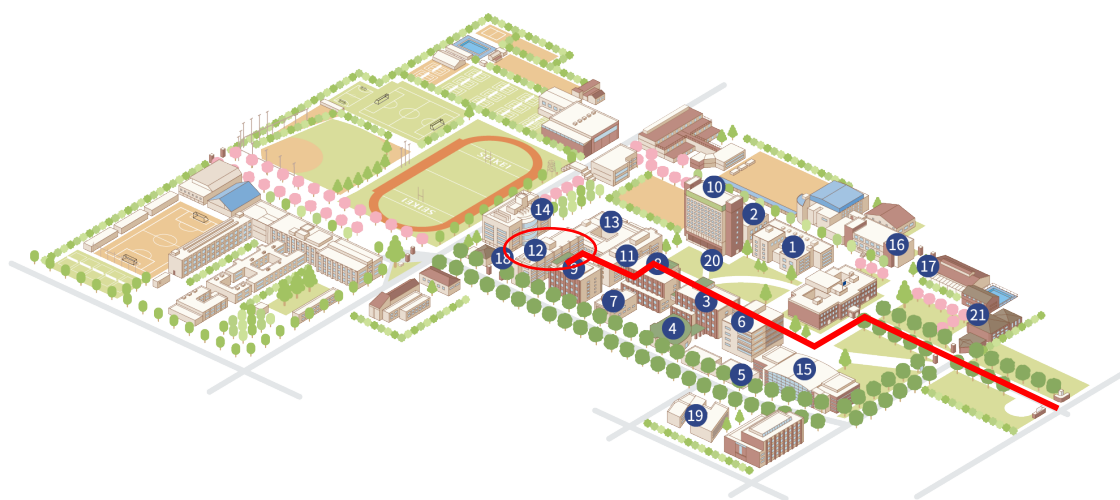

里川研究室ご来訪のみなさまへ

研究室は以下の場所になります。

大学 12 号館 1 階 2107D 里川教員室

大学正門側から 12 号館を入り、1 階左手の廊下奥の方にあります。

12 号館までのルートは下図をご覧ください。

JR 吉祥寺駅北口バス乗場 1、2 番のバスで 4 つ目の成蹊学園前下車が便利です。

徒歩だと駅から正門まで 2 km ありますので 20 分以上かかります。

<https://www.seikei.ac.jp/university/aboutus/accessmap.html>

<https://www.seikei.ac.jp/university/aboutus/campus_uni/>

以上